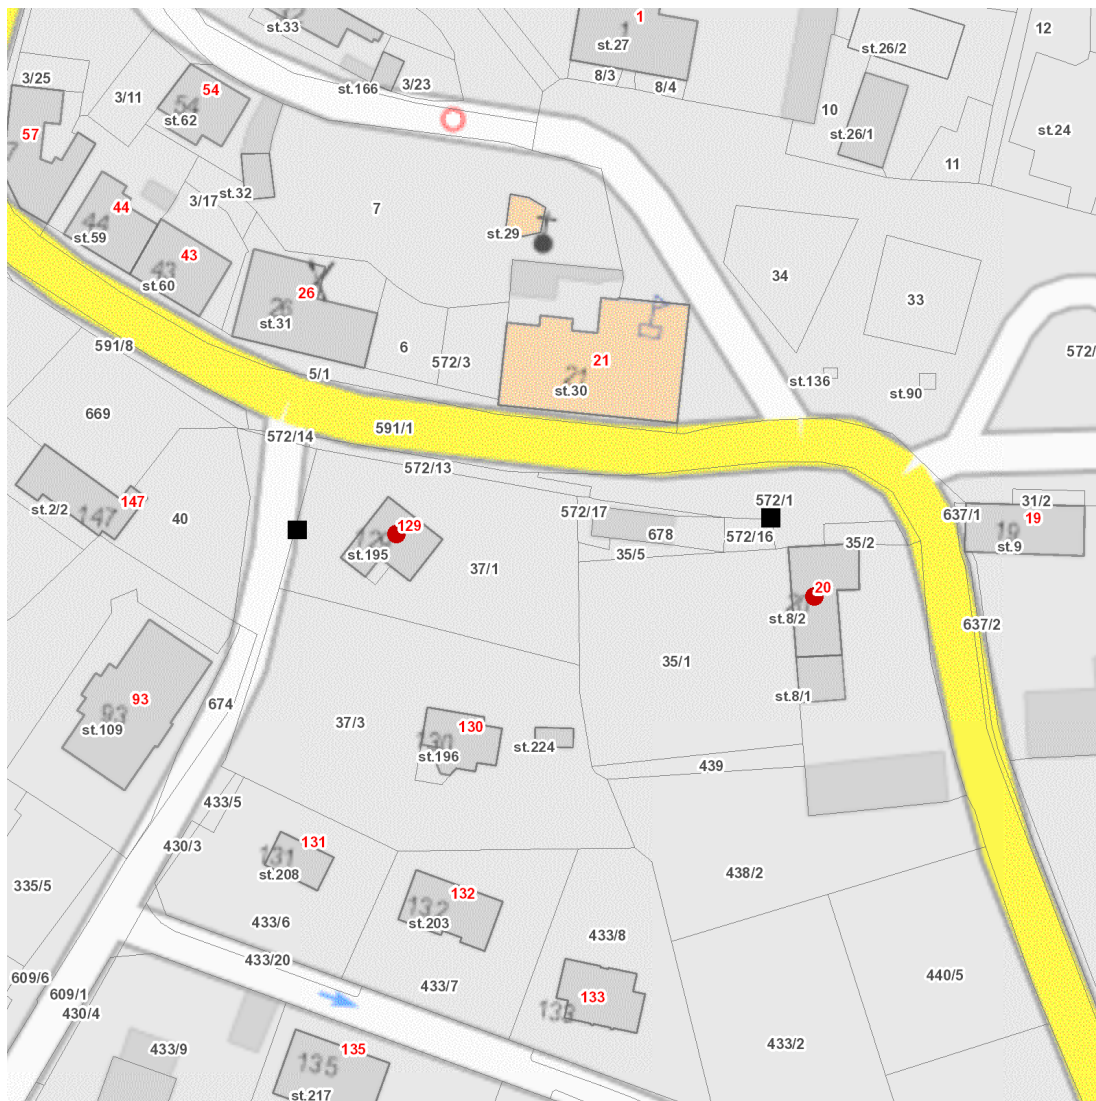

dne **6. 10. 2023** od **7:30** do **15:30** hodin

Plánovaná odstávka zahrnuje tyto lokality:**Jeníkov (okres Teplice)**

č. p. 20, 129

UPOZORNĚNÍ

Dotčené zařízení distribuční soustavy je nutné i v době odstávky považovat za zařízení pod napětím, a proto vás žádáme o dodržení všech zásad bezpečnosti a provedení opatření potřebných k zamezení případných škod na zdraví a majetku. | Provozovatelé výroben elektřiny jsou povinni zajistit přerušení dodávky elektřiny z výroby do vypnutého úseku distribuční soustavy.

dne 6. 10. 2023 od 7:30 do 15:30 hodin**Orientační mapový podklad odstávkou dotčených lokalit****VYSVĚTLIVKY**

- – adresy dotčené odstávkou elektřiny
- – místa připojení k elektrické síti dotčená odstávkou

INFORMACE ZASLÁNA

IDDS: zfrbne4 (Obec Jeníkov)